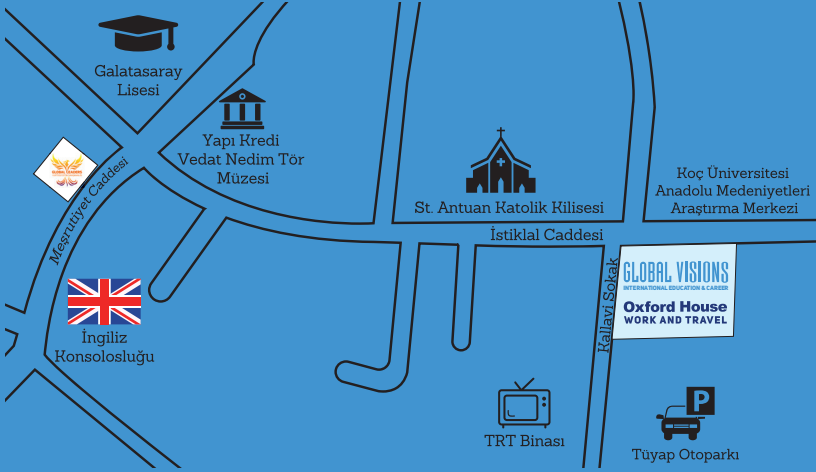

# GLOBAL VİZYON YURTDIŐI EĐİTİM

**Detaylı bilgi ve başvurularınız için :**  
40 uzman danışmanı ile hizmet veren  
Türkiye'nin en büyük yurtdışı eğitim ofisi

İstiklal Caddesi Kallavi Sokak No:1 Leon  
Apartmanı Kat 3-4 Beyođlu İstanbul 34430  
Türkiye ( St. Antuan Katolik Kilisesi Karşısı )  
[info@globalvizyon.com](mailto:info@globalvizyon.com)